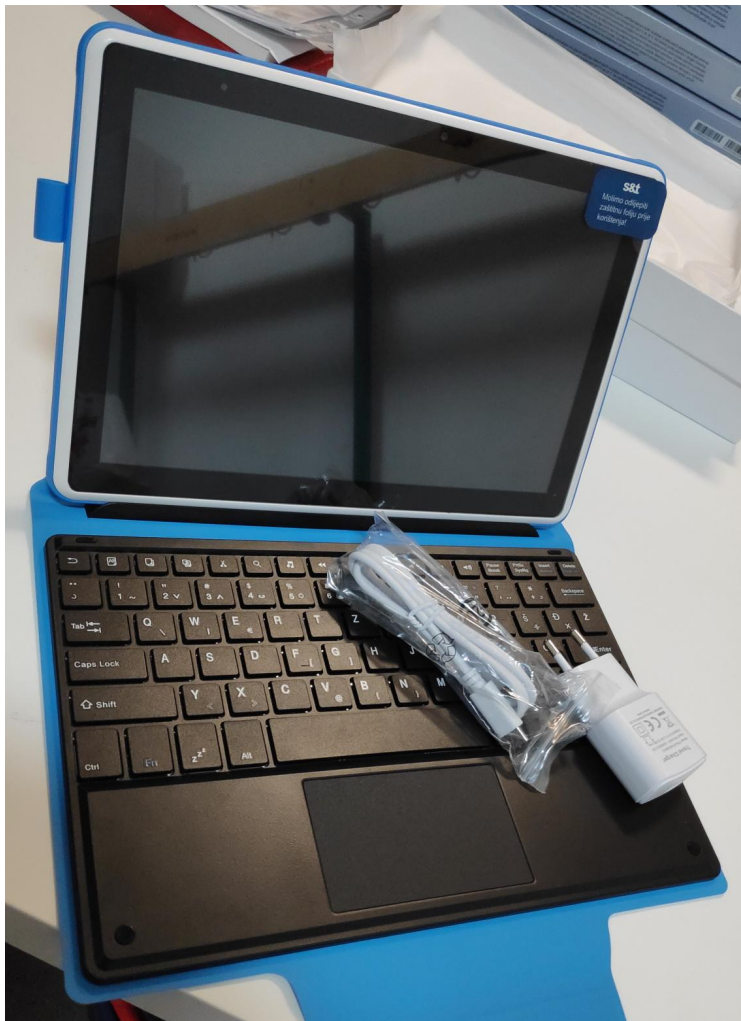

Tableti 2020./2021.

OŠ Petra Zrinskog

s&t

Sadržaj kutije

- tablet s tipkovnicom u futroli
- punjač
- garancija

*kutiju i sav njezin sadržaj treba čuvati do kraja osnovne škole

ŠKOLA
za život

serijski broj (SN)

Nabava uređaja financirana je sredstvima
Europske unije iz Europskog socijalnog fonda

Europska unija
"Zajedno do fondova EU"

Model: c20
Power Input: 5V---2A

s&t C20

PIN

Svaki će učenik postaviti proizvoljni PIN na tabletu. **Obavezno neka ga zapiše na unutrašnjost kutije.**